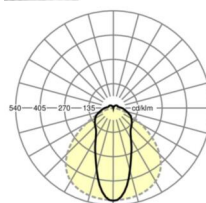

параметры

номер заказа	19155004014
код EAN	4020863414192
номер таможенного тарифа	94051190
Знак прохождения контроля	IP 20, класс защиты I, ENEC10 VDE, F, HACCP DIN10500/Food/IFS-пригодность для применения/BRC, Indoor, CE
Степень ударопрочности IK	IK03 (10°C bis 40°C)
Температура окружения	ta 10°C в 40°C
Гарантийный срок	5 лет
Государственные программы поддержки	BEG - государственные субсидии для энергосберегающих зданий (действительна только для Германии)

электротехника

Балласт	Электронный драйвер (1 штука)
Мощность системы	27W
сетевое напряжение	230V/50Hz
автоматический предохранитель (пусковой ток)	15 штук/B10, 25 штук/B16, 24 штук/C10, 38 штук/C16
класс энергосбережения/Источник света	B

Оптика

Оснастка	LED, цветопередача/оттенок света CRI ≥ 80 / 4000K
Допуск для координаты цветности (MacAdam)	3SDCM
Фотобиологическая безопасность (светильник)	RG1
Номинальный световой поток	5204lm
Срок службы LED	50000h L80/B10 (Tq 40°C)
светоотдача светильников	191lm/W
Угол излучения	45° (C0) / 100° (C90)
UGR поп./вдоль	22.5 / 22.5

DEEP-LINK

<https://www.regiolum.de/ru/article/19155004014>

Ссылка	LED 5000lm 840
ηLB	100 %
Φ ↓/↑	90 % / 10 %
UGR поп./вдоль	22.5 / 22.5